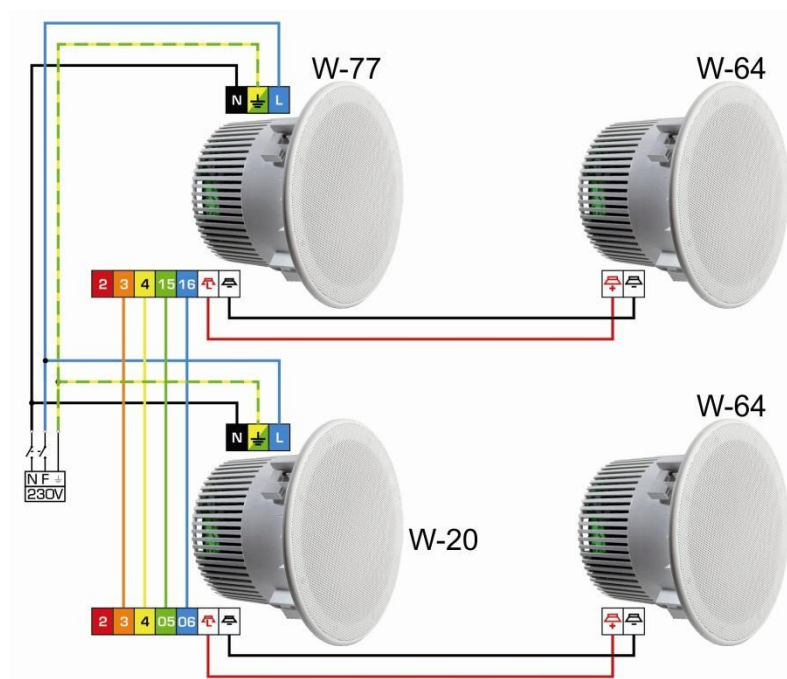

Bedradingsdiagrammen

WiFi Luidspreker Systeem in het vals plafond

Kamer / Zone met 1 luidspreker

Kamer / Zone met 2 luidsprekers

Zelfde controle voor beiden

Kamer / Zone met 2 luidsprekers

Elk onafhankelijke controle en elk verschillende bronnen

Bedradingsdiagrammen

WiFi Luidspreker Systeem in het vals plafond

Kamer / Zone met 4 luidsprekers

Zelfde bron voor allen

Kamer / Zone met 4 luidsprekers

2 verschillende bronnen