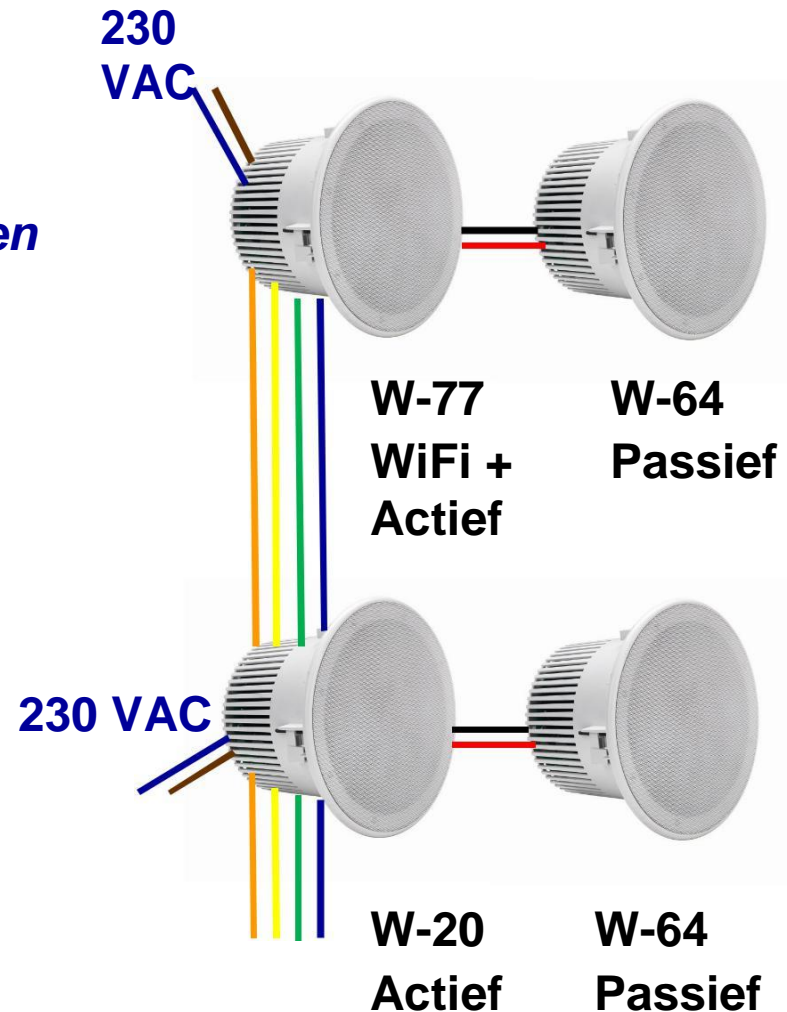

Eenvoudige installatie en configuratie

- *Inbouw in vals plafond*
- *Directe aansluiting op het lichtnet*
- *Hond-been klemmen voor snelle installatie*
- *Configuratie via APP*

Sonelco WiFi Systeem

UITBREIDBAAR

- *U kunt meer luidsprekers toe te voegen aan elk WiFi-eenheid*

W-64: Passief luidspreker voor stereogeluid

W-20: Actieve luidspreker voor kamers met meer dan twee luidsprekers

6.5" actieve WiFi luidspreker

Ø 210 x 135 mm

Installatie in vals plafond

Ø 180 mm - diepte: 135 mm

6.5" passieve luidspreker

W64

Model	W64
Impedantie	4 Ohm
Nominaal vermogen	80 w
Maximaal vermogen	160 w
Type	2-weg (6,5" woofer en 0,8" tweeter)
Kleur	Wit met metalen rooster
Installatie in vals plafond	Ø 180 mm - Diepte: 135 mm

6.5" actieve luidspreker W20

Model	W20
Het bevat	W64 + Amplifier
Versterker (RMS)	20 + 20 W (Stereo)
Impedantie	4 Ohm
Voeding	230 VAC
Type	2-weg (6,5" woofer en 0,8" tweeter)
Kleur	Wit met metalen rooster
Dimensies	Ø 210 x 135 mm
Installatie in vals plafond	Ø 180 mm - Diepte: 135 mm